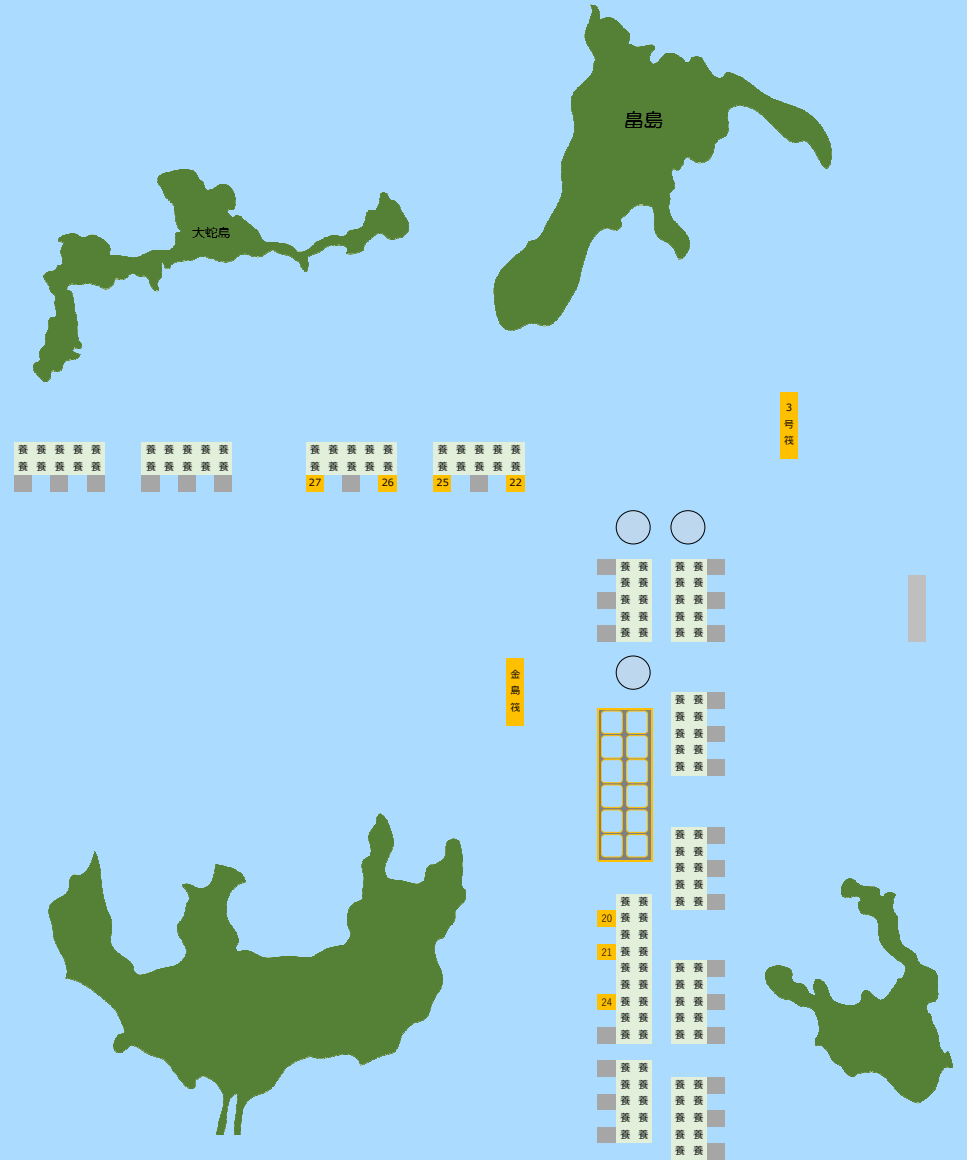

2024年4月27日現在の釣りイカダ配置図（筏配置は天候・季節・養殖魚出荷により場所が変わる場合がございます。）

筏配置図 (Fishing Gear Configuration Diagram)

0 釣筏番号 (Fishing Gear Number)

■ 固定筏 (Fixed Gear)

■ 養殖筏 (Cultivation Gear)

□ 新型養殖筏 (New Cultivation Gear)

**ボラ筏**  
 トイレ・屋根付: 22号・25号・26号・27号  
 筏屋根・壁付: 3号・4号・10号・14号・18号・21号・28号 (屋根のみ)

**他筏**  
 トイレ・屋根付: 金鳥筏・マルゼ筏・3号筏  
 ※上記3号筏は、ボラ筏3号では御座いません。

# カタタの いかだ 釣り

カタタ仕様モデル ロッドの販売中