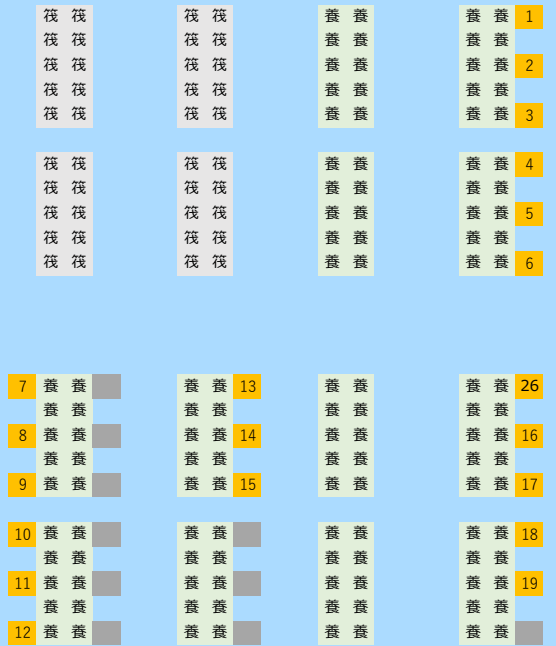

2019年8月17日現在の釣りイカダ配置図（養殖イケスは天候・季節・出荷により場所が変わる場合があります。）

0 釣筏番号 ■ 固定筏 養 養殖筏 筏 空筏

ボラ筏
 トイレ・屋根付：22号・25号・26号・27号
 筏屋根・壁付：3号・4号・10号・14号・18号・21号・28号（屋根のみ）

他筏
 トイレ・屋根付：金鳥筏・マルゼ筏・3号筏
 ※上記3号筏は、ボラ筏3号では御座いません。

南紀白浜の海上筏釣り

カキの釣堀