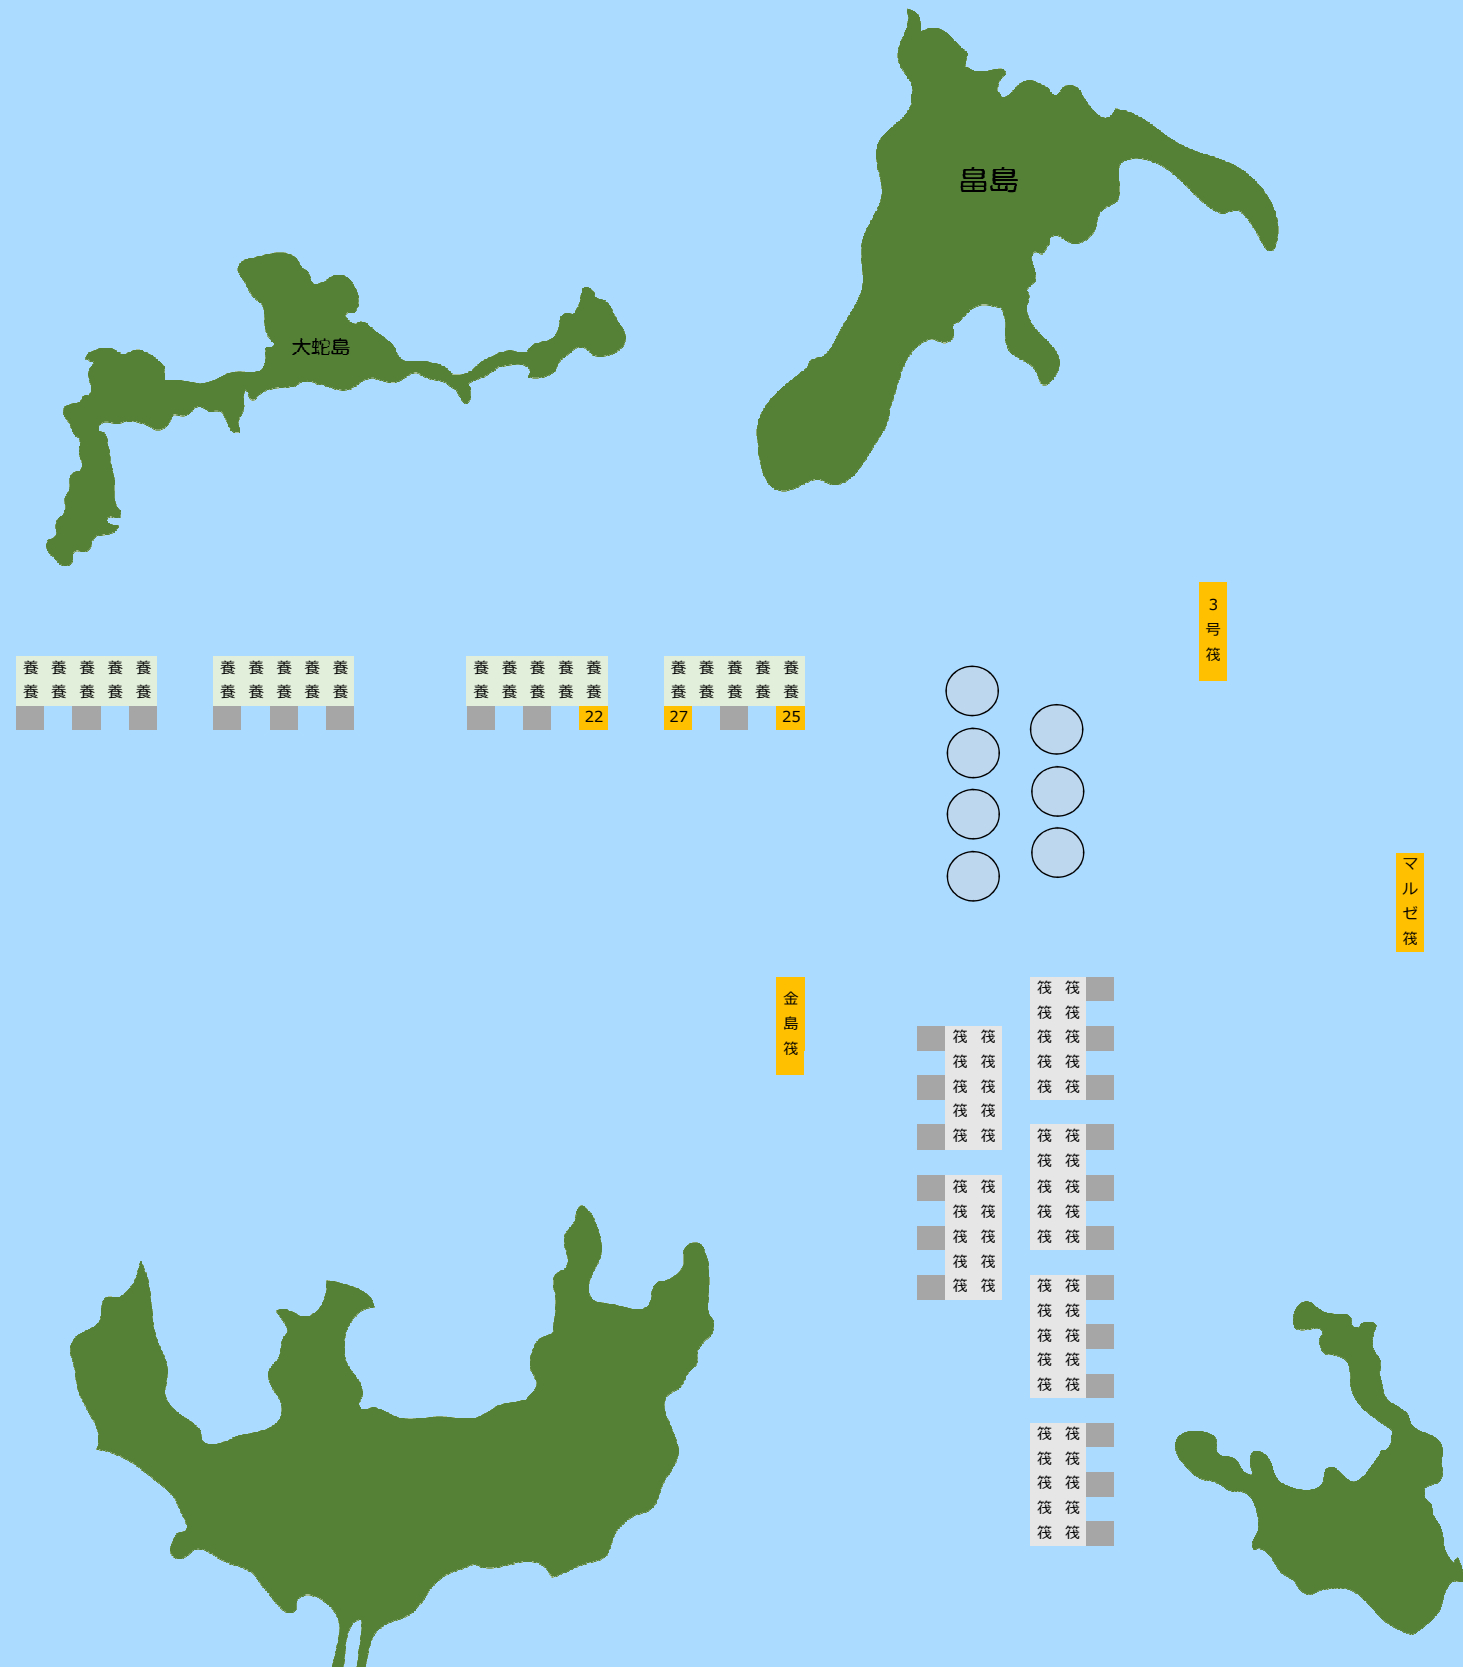

2019年8月17日現在の釣りイカダ配置図（養殖イケスは天候・季節・出荷により場所が変わる場合があります。）

0 釣筏番号 ■ 固定筏 養 養殖筏 筏 空筏

ボラ筏
 トイレ・屋根付：22号・25号・26号・27号
 筏屋根・壁付：3号・4号・10号・14号・18号・21号・28号（屋根のみ）

他筏
 トイレ・屋根付：金鳥筏・マルゼ筏・3号筏
 ※上記3号筏は、ボラ筏3号では御座いません。

南紀白浜の海上筏釣り

カキの釣堀